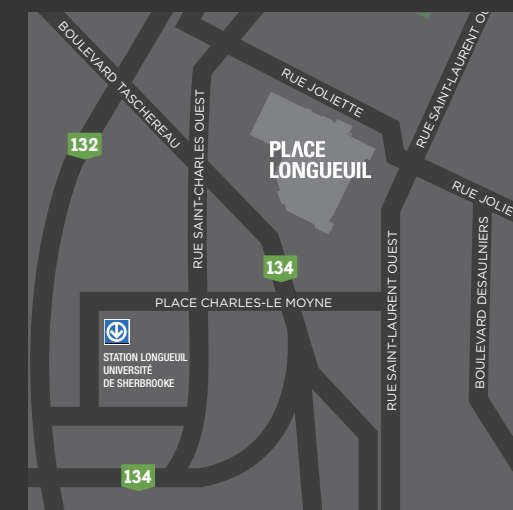

# RÉPERTOIRE

PLACE  
LONGUEUIL

825 RUE SAINT-LAURENT OUEST, LONGUEUIL QC J4K 2V1

T 450 679-3840 • F 450 679-3485 • placelongueuil.com

 Métro Longueuil-Université de Sherbrooke  
à proximité

02/2017

PROPRIÉTÉ  
COMINAR