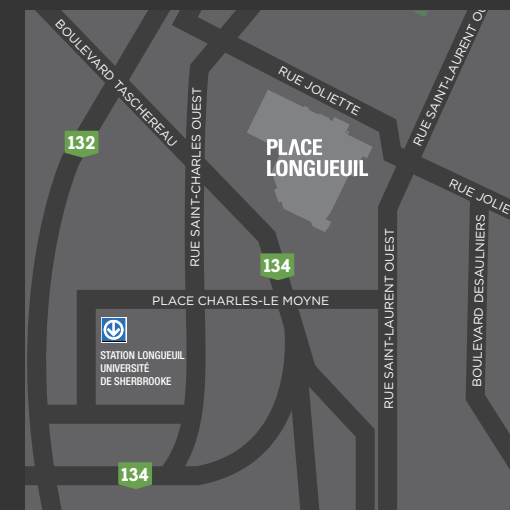

PLACE LONGUEUIL

825 RUE SAINT-LAURENT OUEST, LONGUEUIL QC J4K 2V1

T 450 679-3840 • F 450 679-3485 • placelongueuil.com

Métro Longueuil-Université de Sherbrooke à proximité